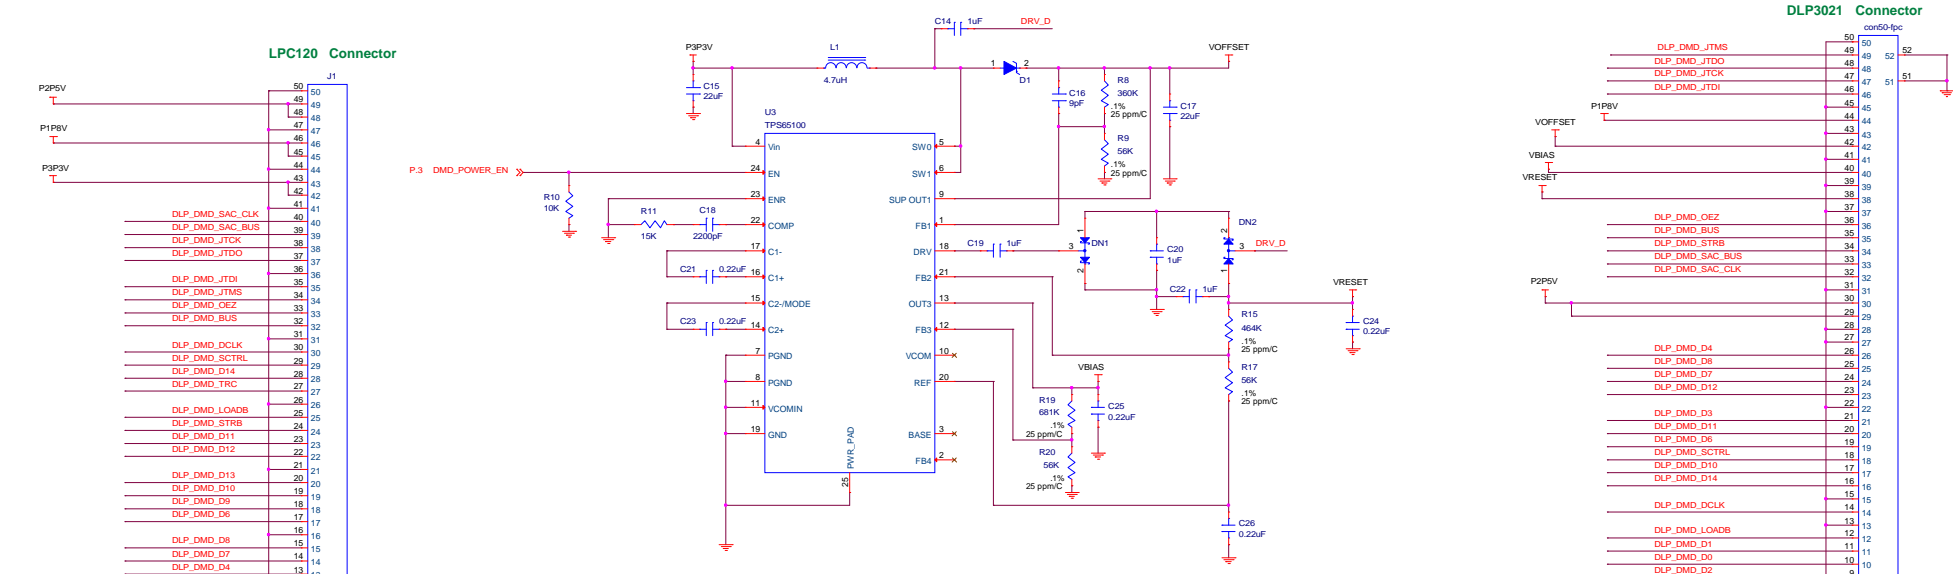

DMD BLOCK DIAGRAM

LPC120 Connector

P2P3V	50	50
P1P3V	49	49
P3P3V	48	48
	47	47
	46	46
	45	45
	44	44
	43	43
	42	42
	41	41
	40	40
	39	39
	38	38
	37	37
	36	36
	35	35
	34	34
	33	33
	32	32
	31	31
	30	30
	29	29
	28	28
	27	27
	26	26
	25	25
	24	24
	23	23
	22	22
	21	21
	20	20
	19	19
	18	18
	17	17
	16	16
	15	15
	14	14
	13	13
	12	12
	11	11
	10	10
	9	9
	8	8
	7	7
	6	6
	5	5
	4	4
	3	3
	2	2
	1	1

DLP3021 Connector

	50	50
	49	49
	48	48
	47	47
	46	46
	45	45
	44	44
	43	43
	42	42
	41	41
	40	40
	39	39
	38	38
	37	37
	36	36
	35	35
	34	34
	33	33
	32	32
	31	31
	30	30
	29	29
	28	28
	27	27
	26	26
	25	25
	24	24
	23	23
	22	22
	21	21
	20	20
	19	19
	18	18
	17	17
	16	16
	15	15
	14	14
	13	13
	12	12
	11	11
	10	10
	9	9
	8	8
	7	7
	6	6
	5	5
	4	4
	3	3
	2	2
	1	1
	51	51
	52	52