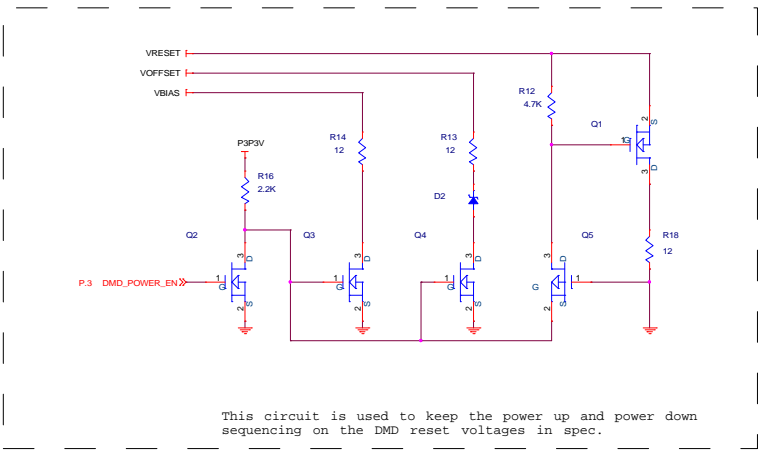

DMD BLOCK DIAGRAM

LPC120 Connector

P2P3V	50	50
P1P3V	49	49
P3P3V	48	48
	47	47
	46	46
	45	45
	44	44
	43	43
	42	42
	41	41
	40	40
	39	39
	38	38
	37	37
	36	36
	35	35
	34	34
	33	33
	32	32
	31	31
	30	30
	29	29
	28	28
	27	27
	26	26
	25	25
	24	24
	23	23
	22	22
	21	21
	20	20
	19	19
	18	18
	17	17
	16	16
	15	15
	14	14
	13	13
	12	12
	11	11
	10	10
	9	9
	8	8
	7	7
	6	6
	5	5
	4	4
	3	3
	2	2
	1	1

DLP3021 Connector

	50	50
	49	49
	48	48
	47	47
	46	46
	45	45
	44	44
	43	43
	42	42
	41	41
	40	40
	39	39
	38	38
	37	37
	36	36
	35	35
	34	34
	33	33
	32	32
	31	31
	30	30
	29	29
	28	28
	27	27
	26	26
	25	25
	24	24
	23	23
	22	22
	21	21
	20	20
	19	19
	18	18
	17	17
	16	16
	15	15
	14	14
	13	13
	12	12
	11	11
	10	10
	9	9
	8	8
	7	7
	6	6
	5	5
	4	4
	3	3
	2	2
	1	1
	51	51
	52	52