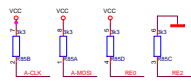

**PIGGI-BACK KARTA
PRO OMC808PS**

INSULATION BARRIER 122 MILS

NAZEV ✕ OMC802UNI 07-11

Rozdělení dle objednávacího kódu

KOD1 ✕ .:Co

OPTION1 ✕ Co=All,All:LOGO1

Co je potřeba opravit

-