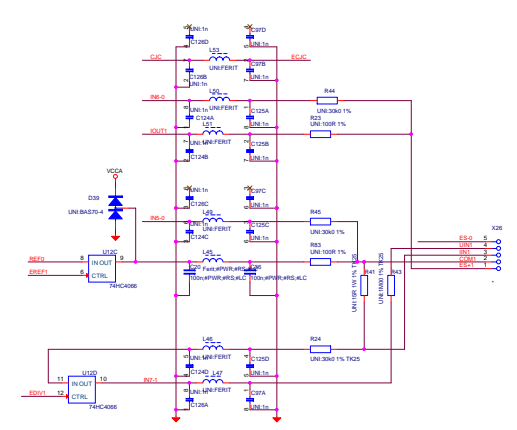

**PIGGI-BACK KARTA
PRO OMC808PS**

INSULATION BARRIER 122 MILS

NAZEV ✕ OMC802UNI 07-11

Rozdělení dle objednávacího kódu

KOD1 ✕ .:Co

OPTION1 ✕ Co=All,All:LOGO1

Co je potřeba opravit

-