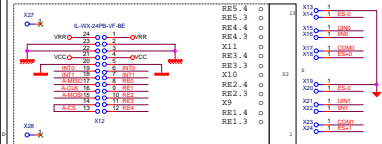

**PIGGI-BACK KARTA
PRO OMC808PS**

INSULATION BARRIER 122 MILS

NAZEV ✕ OMC802UNI 07-11

Rozdělení dle objednávacího kódu

KOD1 ✕ .:Co

OPTION1 ✕ Co=All,All:LOGO1

Co je potřeba opravit

-