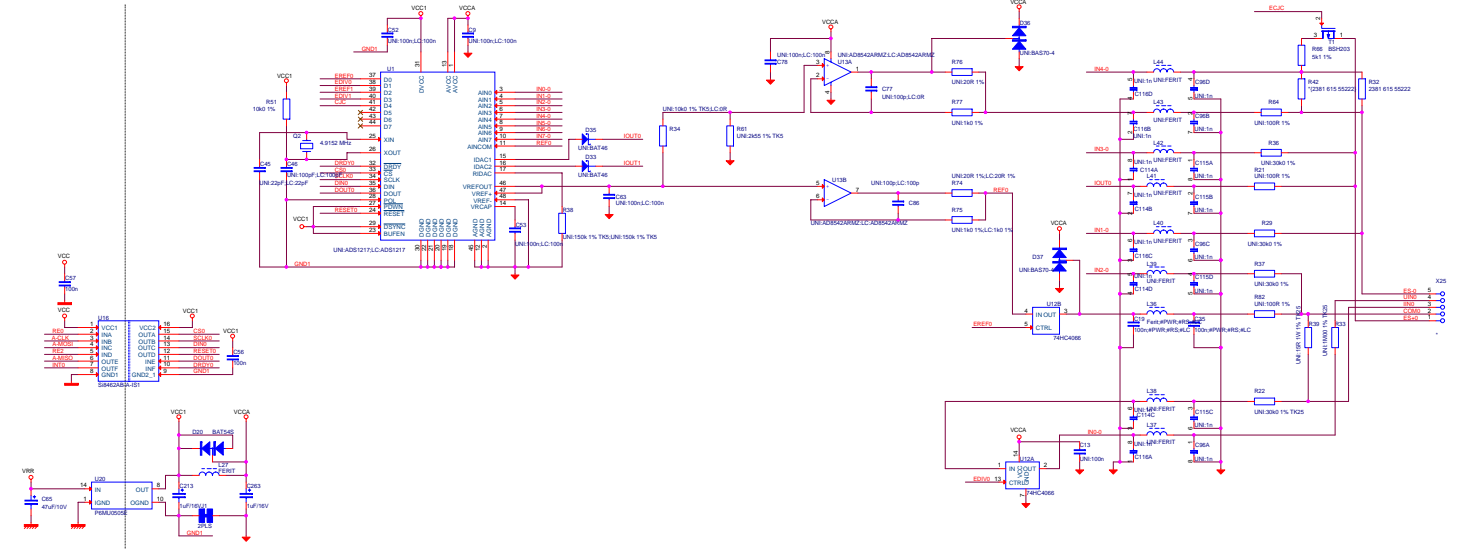

**PIGGI-BACK KARTA
PRO OMC808PS**

INSULATION BARRIER 122 MILS

NAZEV ✕ OMC802UNI 07-11

Rozdělení dle objednávacího kódu

KOD1 ✕ .:Co

OPTION1 ✕ Co=All,All:LOGO1

Co je potřeba opravit

-